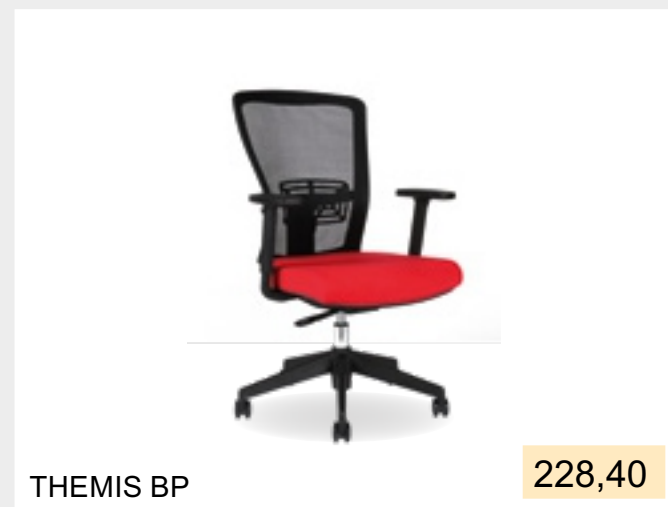

PORTIA  
259,70

HALIA SP  
303,10

HALIA BP  
282,70

HALIA MESH SP  
303,10

HALIA MESH BP  
282,70

DIKE SP  
259,50

DIKE BP  
248,10

## KANCELÁRSKE STOLIČKY

THEMIS SP 239,80

THEMIS BP 228,40

THEMIS MEETING 170,10

CALYPSO GRAND SP1 nastaviteľný podhlavník 226,90

CALYPSO GRAND BP 206,50

CALYPSO XL SP1 nastaviteľný podhlavník 222,00

CALYPSO XL SP4 pevný podhlavník 214,40