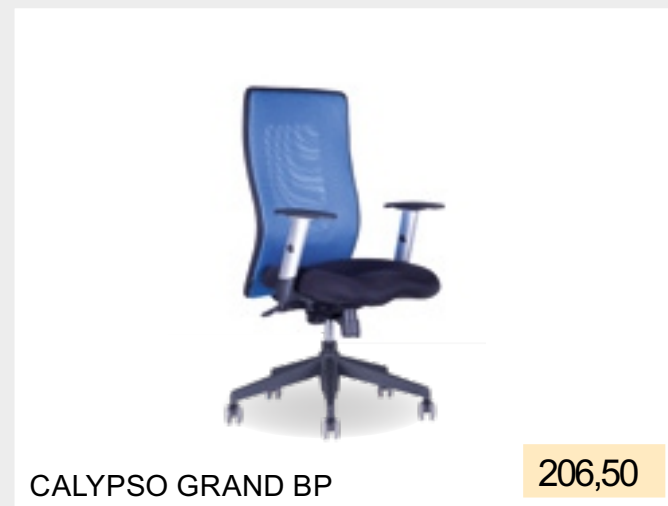

## KANCELÁRSKE STOLIČKY

THEMIS SP 239,80

THEMIS BP 228,40

THEMIS MEETING 170,10

CALYPSO GRAND SP1 nastaviteľný podhlavník 226,90

CALYPSO GRAND BP 206,50

CALYPSO XL SP1 nastaviteľný podhlavník 222,00

CALYPSO XL SP4 pevný podhlavník 214,40

CALYPSO XL BP 201,60

CALYPSO 181,20

Ceny sú uvedené v EUR bez DPH