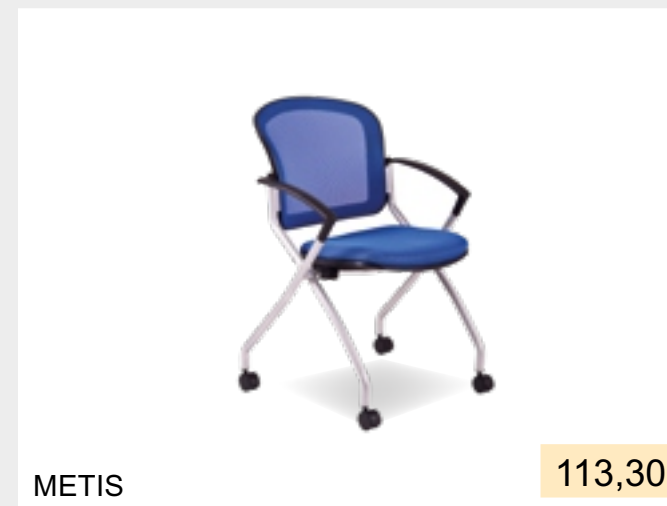

## KANCELÁRSKE STOLIČKY

CALYPSO MEETING 135,60

TRITON BLACK 75,60

TRITON GREY 75,60

METIS 113,30

OFFICE 98 x 120 x 0,2 univerzálna podložka pod stoličku 31,70

OFFICE H 100 x 120 x 0,18 podložka pod stoličku s hrotmi na koberec 38,70

## JEDÁLENSKÉ STOLIČKY

NELA 59,50

TINA 59,50