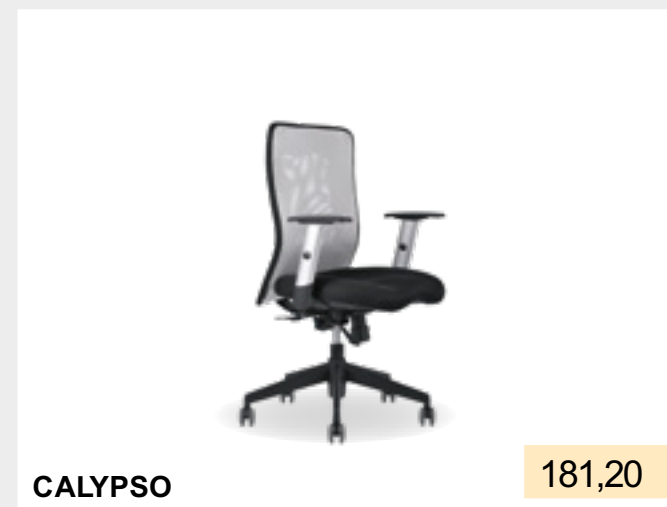

## KANCELÁRSKE STOLIČKY

THEMIS SP 239,80

THEMIS BP 228,40

THEMIS MEETING 170,10

CALYPSO GRAND SP1 nastaviteľný podhlavník 226,90

CALYPSO GRAND BP 206,50

CALYPSO XL SP1 nastaviteľný podhlavník 222,00

CALYPSO XL SP4 pevný podhlavník 214,40

CALYPSO XL BP 201,60

CALYPSO 181,20

Ceny sú uvedené v EUR bez DPH

## KANCELÁRSKE STOLIČKY

CALYPSO MEETING 135,60

TRITON BLACK 75,60

TRITON GREY 75,60

METIS 113,30

OFFICE 98 x 120 x 0,2 univerzálna podložka pod stoličku 31,70

OFFICE H 100 x 120 x 0,18 podložka pod stoličku s hrotmi na koberec 38,70