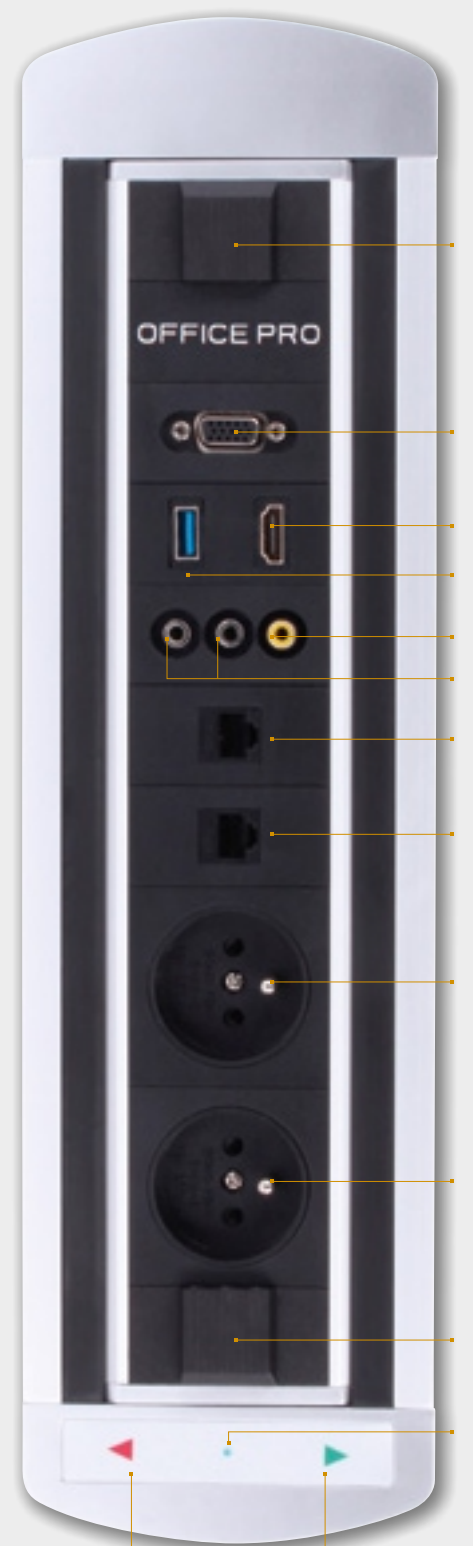

**99,90**

**PECZ HOLDER**  
Sada na uchytenie panela PECZ pod stolovou doskou

**5,50**

## PEVNÉ ZÁSUVKOVÉ PANELE NA VSTAVBU DO MONTÁŽNEHO OTVORU

**PTCZ 016**  
Rozmery: 224 × 80 × 41 mm  
Vybavenie: 2× el. zásuvka, 2× USB 3.0, 1× dáta

**112,80**

**PTCZ 017**  
Rozmery: 224 × 80 × 41 mm  
Vybavenie: 1× el. zásuvka, 2× USB 3.0, 1× USB nabíjačka, 1× Qi bezdrôtové nabíjanie

## ELEKTRICKY OTOČNÉ PANELE

fotobunka

VGA zásuvka

HDMI zásuvka

USB zásuvka

video

2× stereo audio

dátová zásuvka

dátová zásuvka

elektrická zásuvka

elektrická zásuvka

fotobunka

LED dióda

ovládacie tlačidlá