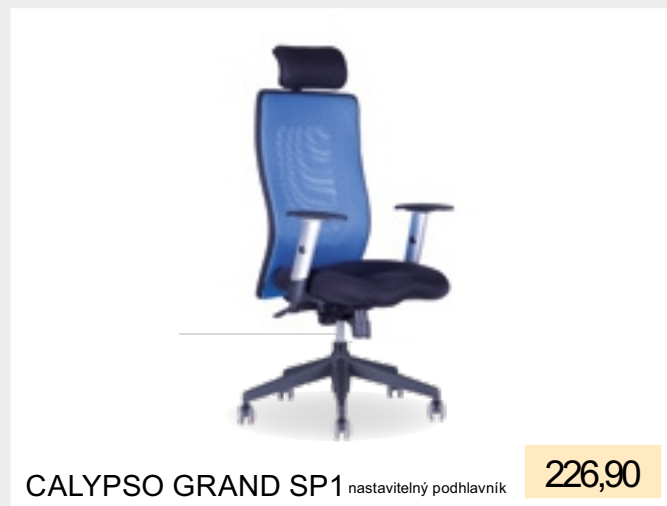

## KANCELÁRSKE STOLIČKY

THEMIS SP 239,80

THEMIS BP 228,40

THEMIS MEETING 170,10

CALYPSO GRAND SP1 nastaviteľný podhlavník 226,90

CALYPSO GRAND BP 206,50

CALYPSO XL SP1 nastaviteľný podhlavník 222,00

CALYPSO XL SP4 pevný podhlavník 214,40

CALYPSO XL BP 201,60

CALYPSO 181,20

Ceny sú uvedené v EUR bez DPH