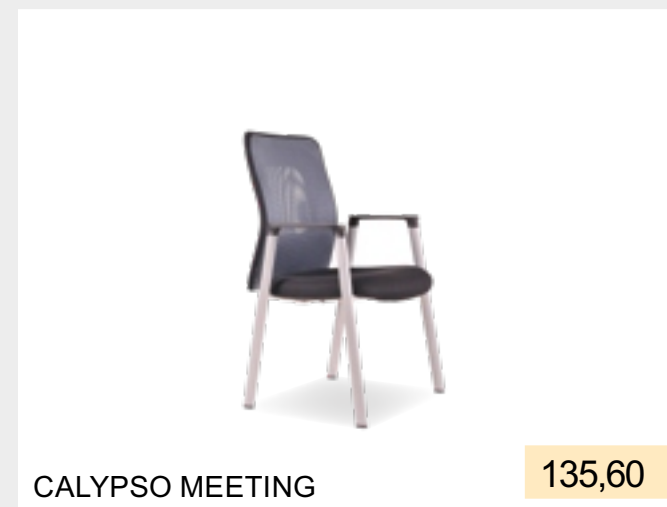

KANCELÁRSKE STOLIČKY