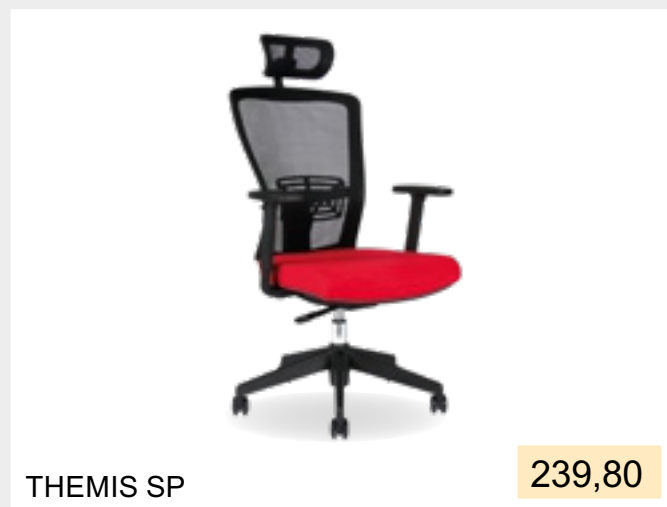

## KANCELÁRSKE STOLIČKY

THEMIS SP 239,80

THEMIS BP 228,40

THEMIS MEETING 170,10

CALYPSO GRAND SP1 nastaviteľný podhlavník 226,90

CALYPSO GRAND BP 206,50

CALYPSO XL SP1 nastaviteľný podhlavník 222,00

CALYPSO XL SP4 pevný podhlavník 214,40