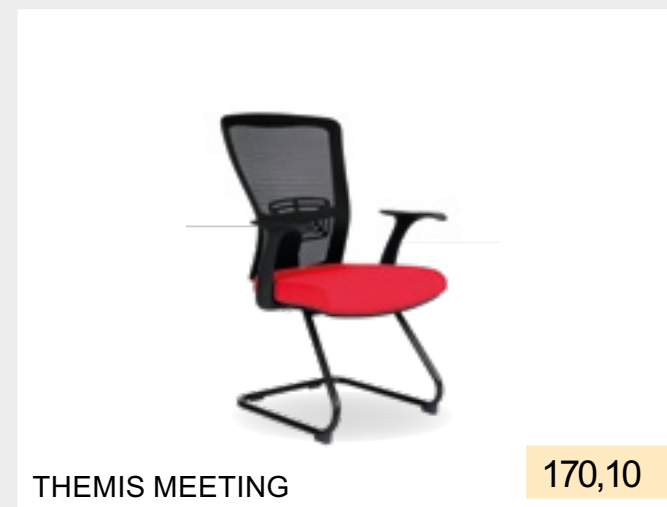

## KANCELÁRSKE STOLIČKY

THEMIS SP 239,80

THEMIS BP 228,40

THEMIS MEETING 170,10

CALYPSO GRAND SP1 nastaviteľný podhlavník 226,90

CALYPSO GRAND BP 206,50

CALYPSO XL SP1 nastaviteľný podhlavník 222,00

CALYPSO XL SP4 pevný podhlavník 214,40