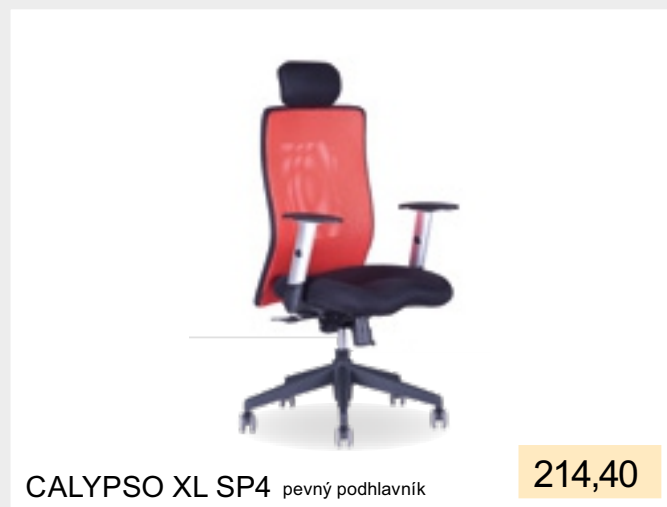

## KANCELÁRSKE STOLIČKY

THEMIS SP 239,80

THEMIS BP 228,40

THEMIS MEETING 170,10

CALYPSO GRAND SP1 nastaviteľný podhlavník 226,90

CALYPSO GRAND BP 206,50

CALYPSO XL SP1 nastaviteľný podhlavník 222,00

CALYPSO XL SP4 pevný podhlavník 214,40

CALYPSO XL BP 201,60

CALYPSO 181,20

Ceny sú uvedené v EUR bez DPH