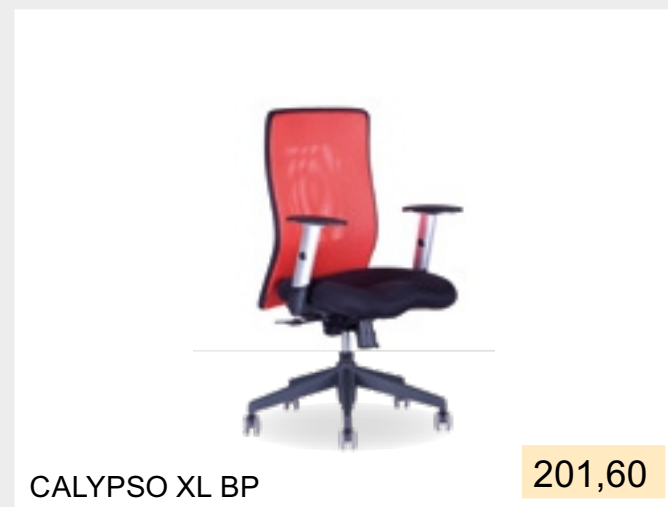

## KANCELÁRSKE STOLIČKY

THEMIS SP 239,80

THEMIS BP 228,40

THEMIS MEETING 170,10

CALYPSO GRAND SP1 nastaviteľný podhlavník 226,90

CALYPSO GRAND BP 206,50

CALYPSO XL SP1 nastaviteľný podhlavník 222,00

CALYPSO XL SP4 pevný podhlavník 214,40

CALYPSO XL BP 201,60

CALYPSO 181,20

Ceny sú uvedené v EUR bez DPH

## KANCELÁRSKE STOLIČKY

CALYPSO MEETING 135,60

TRITON BLACK 75,60

TRITON GREY 75,60

METIS 113,30

OFFICE 98 x 120 x 0,2 univerzálna podložka pod stoličku 31,70

OFFICE H 100 x 120 x 0,18 podložka pod stoličku s hrotmi na koberec 38,70